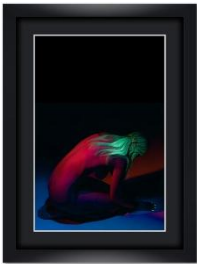

Titel Fluorescence
Farbe – s/w Farbe
Größe (cm x cm) 29x39
Preis 320 €