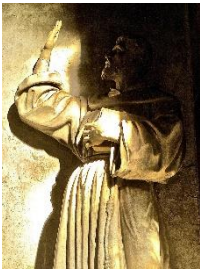

200 € inkl. Passepartout

Titel

Figur in der Basilika Santa  
Maria in Trastevere in Rom

Farbe – s/w

Farbe

Größe (cm x cm)

Preis

200 € inkl. Passepartout