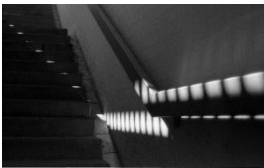

Titel	Lichtspiele
Farbe – s/w	s/w
Größe (cm x cm)	50x40
Preis	n.a.