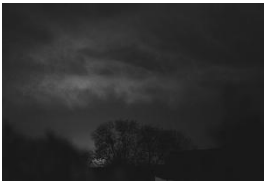

### Bildtitel & Angaben

Titel	Blütenlicht
Farbe – s/w	Farbe
Größe (cm x cm)	60x50
Preis	80 €

Titel	Herbstlicht
Farbe – s/w	Farbe
Größe (cm x cm)	60x50
Preis	80 €

Titel	Nachtlicht
Farbe – s/w	s/w
Größe (cm x cm)	60x50
Preis	80 €