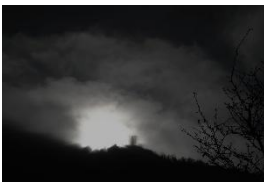

### Bildtitel & Angaben

Titel	Blütenlicht
Farbe – s/w	Farbe
Größe (cm x cm)	60x50
Preis	80 €

Titel	Herbstlicht
Farbe – s/w	Farbe
Größe (cm x cm)	60x50
Preis	80 €

Titel	Nachtlicht
Farbe – s/w	s/w
Größe (cm x cm)	60x50
Preis	80 €