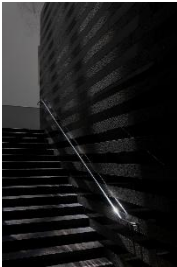

Titel MOMA Treppe San Francisco
Farbe – s/w Farbe
Größe (cm x cm) 50x60
Preis n.a.