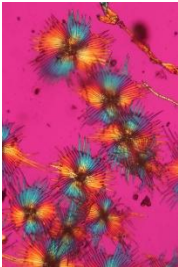

Titel	Schuppenhaare der Öl- weide mit polarisiertem Licht in Interferenzfarben
Farbe – s/w	Farbe
Größe (cm x cm)	50x60
Preis	150 €