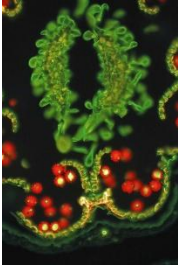

8) Dethloff, Hansjörg

Bildvorschau

Bildtitel & Angaben

Titel	Gänseblümchen - mit Blaulicht angeregte Fluoreszenz
Farbe – s/w	Farbe
Größe (cm x cm)	50x60
Preis	150 €