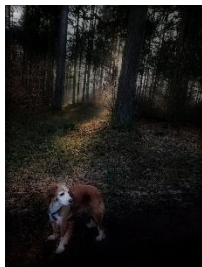

18) Kaiser, Gerhard

Bildvorschau

Bildtitel & Angaben

Titel	im Wald 01
Farbe – s/w	Farbe
Größe (cm x cm)	40x50
Preis	125 €