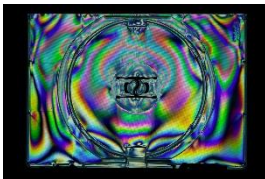

Titel Bild 2
Farbe – s/w Farbe
Größe (cm x cm) 40x30
Preis n.a.