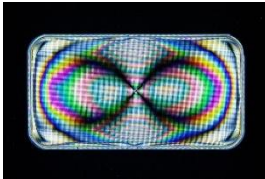

30) Ostler, Hugo

Bildvorschau

Bildtitel & Angaben

Titel Bild 1
Farbe – s/w Farbe
Größe (cm x cm) 40x30
Preis n.a.